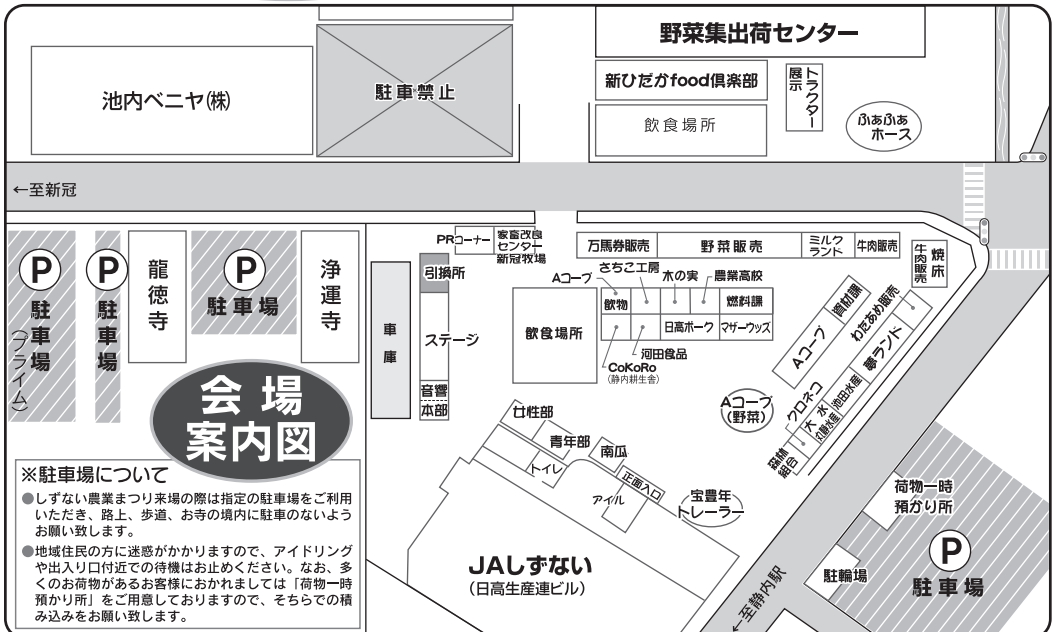

新米 万馬券販売コーナー

- ★万馬券格安販売
- ★万馬券の精米実演
- ★米抽選会

新米 玉ねぎ詰め放題

1回 200円

- 1回目 先着50名(10:30~11:00)
- 2回目 先着50名(13:30~14:00)

※ビニール袋の大きさは、こちらから指定したものとさせていただきます。

ゲームに参加して 新米 万馬券をゲット

★ビンゴゲーム 11:30~12:00

9:30~ 1枚100円で販売 (限定200枚、お一人様1枚限り)

★牛乳の早飲み競争 13:00~13:30

新ひだか町産

静内の素牛 「みついし牛」販売コーナー

- 数量限定**
- ヒレステーキ 180g 冷凍真空パック 1個 2,300円 (お一人様1個まで)
 - サーロインステーキ 180g 冷凍真空パック 1個 2,100円
 - リブローズステーキ 180g 冷凍真空パック 1個 1,800円
 - 肩ロースステーキ 180g 冷凍真空パック 1個 1,600円
 - モモステーキ 90g×2枚入 冷凍真空パック 1,400円
 - 焼肉用ミックス(小) 150g 冷凍・タレ付 1個 600円
 - 焼肉用ミックス(大) 300g 冷凍・タレ付 1個 2,000円
 - ハンバーグ 冷凍真空パック・90g×3個 600円
- 売り切れ次第終了いたします。